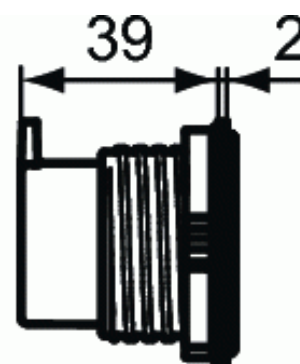

PROSYS

Septa Pro XS P1 clapeta de actionare

Septa Pro XS P1 clapeta de actionare

Septa Pro XS P1 clapeta de actionare pneumatica

Un singur debit de spalare

Pentru instalarea in peretii usori

Material ABS

Finisaj cromat

Pentru instalare la distanta fata de cadru/rezervor

FINISAJ*

AA

* AA = Crom

Accesorii care nu sunt incluse (va rugam comandati-le separat):

- ProSys™ furtun pentru actionare pneumatica 3m x 2

(R019667)

- ProSys™ furtun de protectie gofrat 1,8 m (R019767)

Este necesara comandarea separata a unei placi de vizitare (R0137) - ce trebuie utilizata in fanta rezervorului ingropat

Pentru combinatia cu kiturile de transformare pneumatica (de comandat separat) pentru actionare mecanica cadru/rezervor
Kituri pneumatice de transformare pentru actionarea mecanica cadru/rezervor: